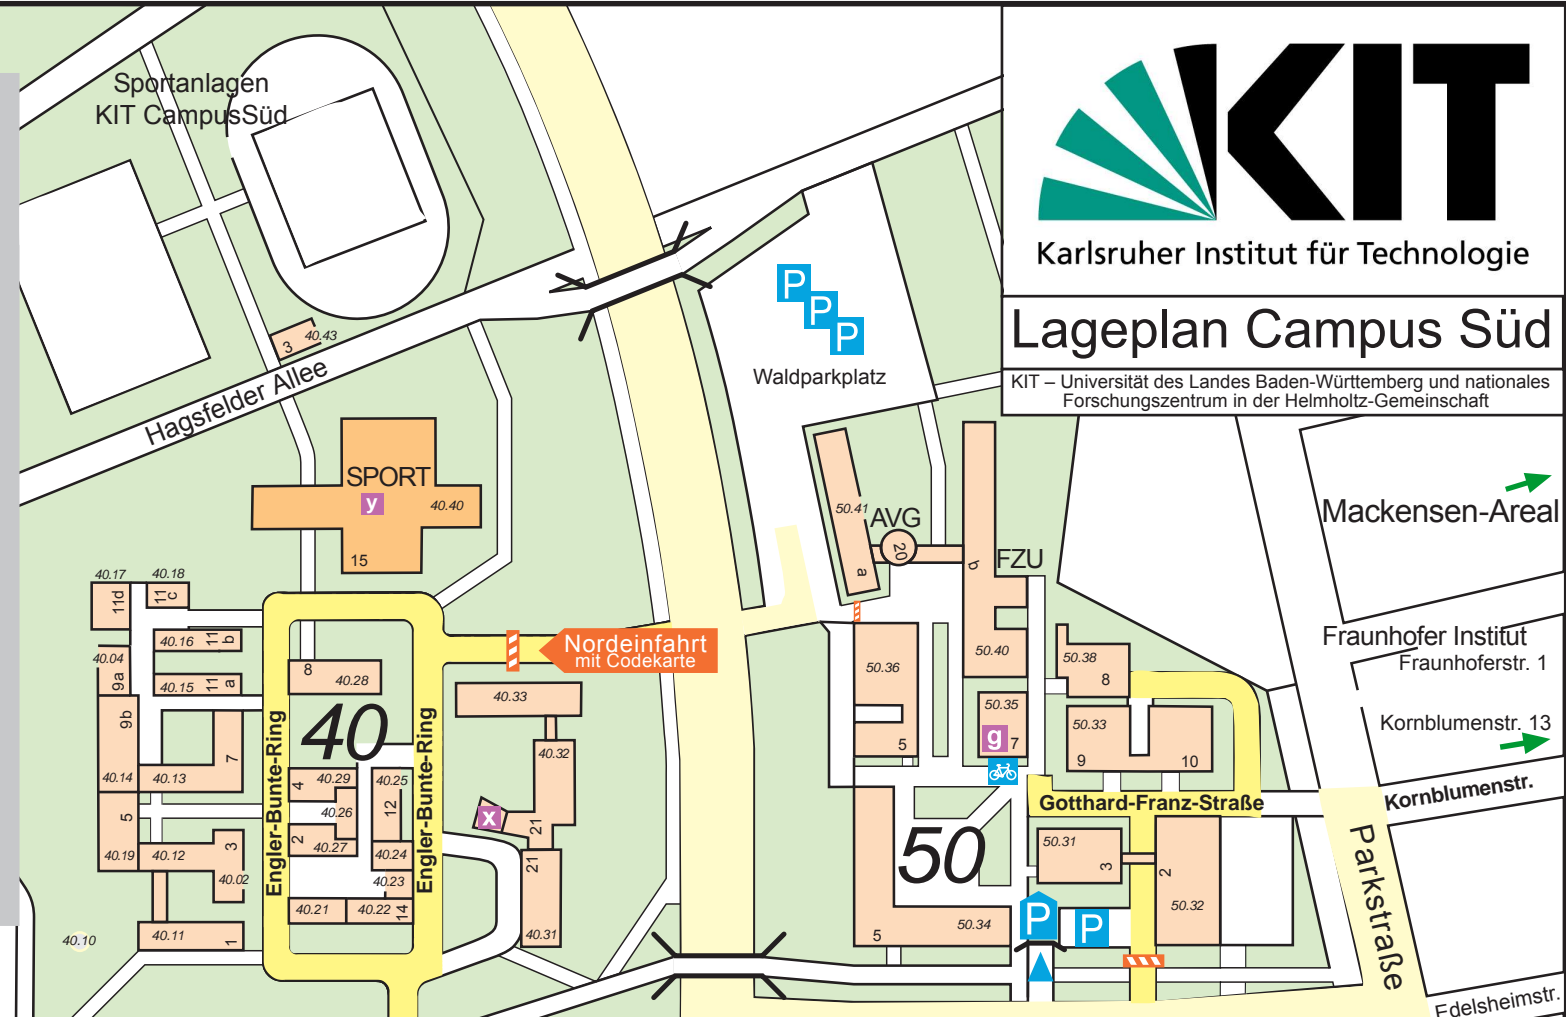

Westhochschule
Hertzstraße 16

Mackensen Areal
Rintheimer
Querallee 2

Lageplan Campus Süd

KIT – Universität des Landes Baden-Württemberg und nationales
Forschungszentrum in der Helmholtz-Gemeinschaft

Entwurf und Bearbeitung:
Institut für Photogrammetrie
und Fernerkundung
Redaktion und Herausgeber:
Karlsruher Institut für Technologie (KIT)
TID - Liegenschaftsmanagement
dietmar.beuchelt@kit.edu

U_TID-SLM_XX_CP_01_02-10